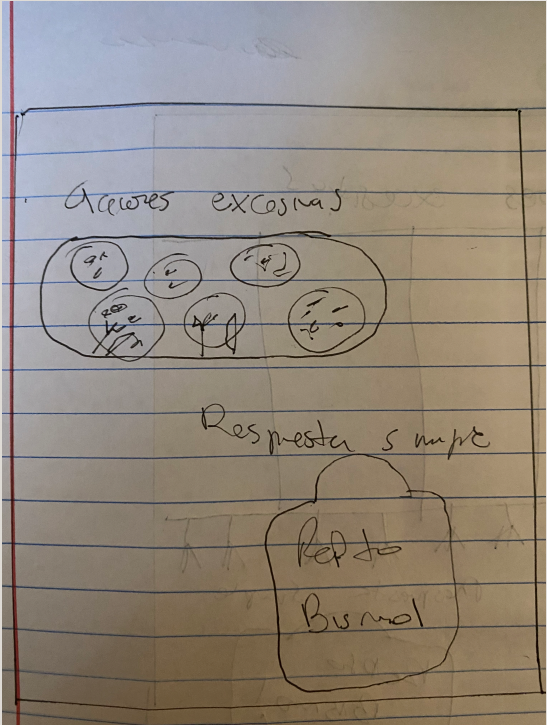

SHORT AND SWEET HW

BY: JOSE JUSTO

CONCEPTOS PARA PEPTO-BISMOL

- Transformándote en súper Mama/Papa
- El Inteligente (Yo soy tu héroe)
- Acciones excesivas, Respuesta Simple

CONCEPTOS PARA COPPERTONE

- Le decimos al sol lo que quieres
- Tu momento especial
- Tu tono 21

TRANSFORMÁNDOTE EN SÚPER MAMA/PAPA

CONCEPTO DE PEPTO-BISMOL

EL INTELIGENTE (YO SOY TU HÉROE)

CONCEPTO DE PEPTO-BISMOL

ACCIONES EXCESIVAS, RESPUESTA SIMPLE

CONCEPTO DE PEPTO-BISMOL

LE DECIMOS AL SOL LO QUE QUIERES