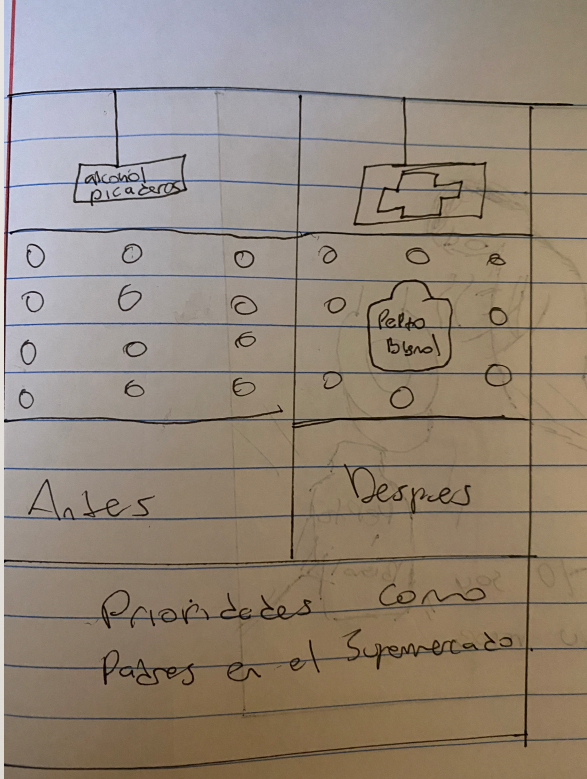

SHORT AND SWEET HW

BY: JOSE JUSTO

CONCEPTOS PARA PEPTO-BISMOL

- Transformándote en súper Mama/Papa
- El Inteligente (Yo soy tu héroe)
- Acciones excesivas, Respuesta Simple

CONCEPTOS PARA COPPERTONE

- Le decimos al sol lo que quieres
- Tu momento especial
- Tu tono 21

TRANSFORMÁNDOTE EN SÚPER MAMA/PAPA

CONCEPTO DE PEPTO-BISMOL

EL INTELIGENTE (YO SOY TU HÉROE)

CONCEPTO DE PEPTO-BISMOL

ACCIONES EXCESIVAS, RESPUESTA SIMPLE

CONCEPTO DE PEPTO-BISMOL

LE DECIMOS AL SOL LO QUE QUIERES